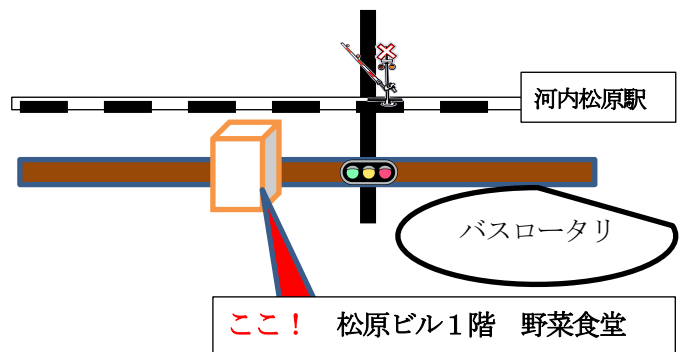

野菜食堂「松原店」

住所 松原市上田3 - 2 - 9

Tel072 - 334 - 5009

松原交通安全協会・松原事業場防犯協会

(一社)松原自家用自動車協会・松原駐車場協会

会員証提示・チラシ持参で飲食代金10%割引します。

玉ねぎと豚肉のシューマイ

椎茸のチーズ焼き

おくらとえのき

柿と春菊の白和え

とおもろこしと芽ネギのお寿司

かぼちゃケーキ (黒豆入り)